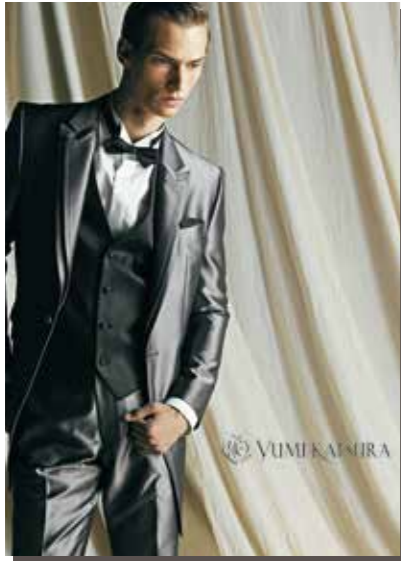

HIROTA COSTUME
TUXEDO COLLECTION

A.

B.

C.

D.

E.

F.

G.

H.

J.

ファッショナブルなジレでセンス良く/ウエディングコスチュームHIROTA草津店

透け感のあるロングトレーンは王道スタイルで/ウエディングコスチュームHIROTA草津店

JOCELYN
BLANCHET
おすすめタキシード **H**

ANNABLANCA
おすすめタキシード **F**