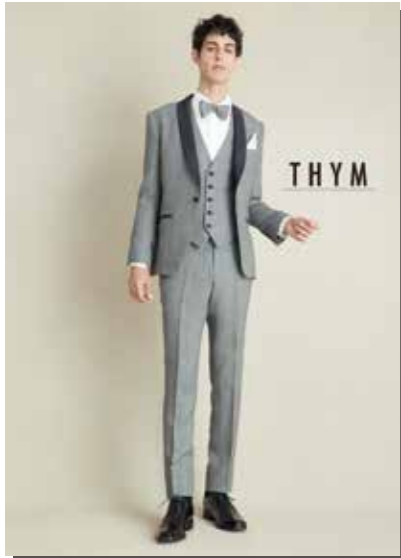

HIROTA COSTUME
TUXEDO COLLECTION

A.

B.

C.

D.

E.

F.

G.

H.

J.

ファッショナブルなジレでセンス良く/ウエディングコスチュームHIROTA草津店

透け感のあるロングトレーンは王道スタイルで/ウエディングコスチュームHIROTA草津店

JOCELYN
BLANCHET
おすすめタキシード **H**

ANNABLANCA
おすすめタキシード **F**